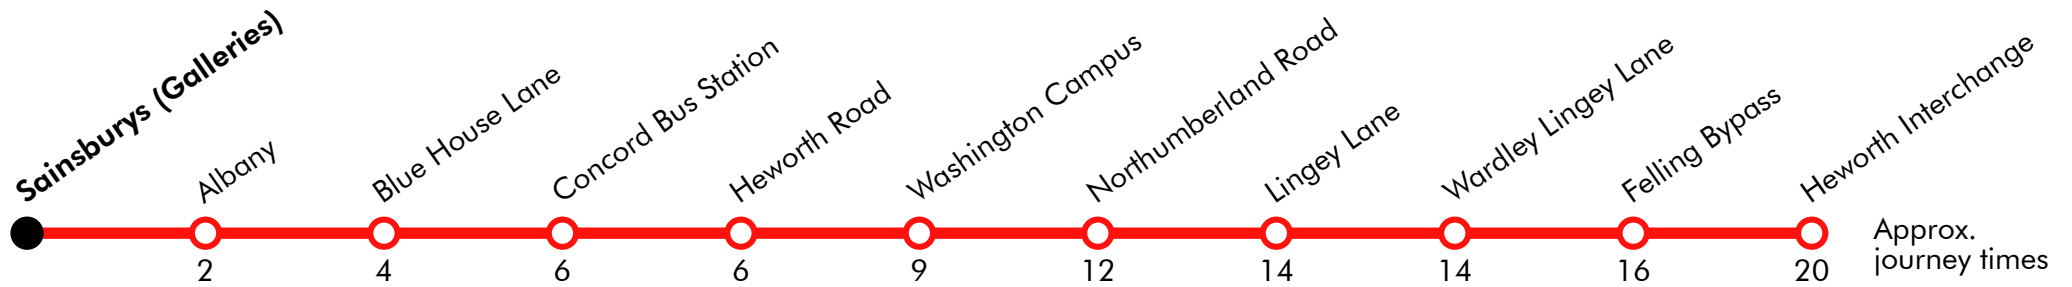

C4

Washington Concord - Heworth

Effective from: 08/11/2023

City Transport Group

Monday to Friday

Sainsburys (Galleries)	0700	0800	0900	1000	1100	1300	1400	1500	1600	1700	1800
Albany	0702	0802	0902	1002	1102	1302	1402	1502	1602	1702	1802
Blue House Lane	0704	0804	0904	1004	1104	1304	1404	1504	1604	1704	1804
Concord Bus Station	0706	0806	0906	1006	1106	1306	1406	1506	1606	1706	1806
Heworth Road	0706	0806	0906	1006	1106	1306	1406	1506	1606	1706	1806
Heworth Road	0708	0808	0908	1008	1108	1308	1408	1508	1608	1708	1808
Washington Campus	0709	0809	0909	1009	1109	1309	1409	1509	1609	1709	1809
Northumberland Road	0712	0812	0912	1012	1112	1312	1412	1512	1612	1712	1812
Lingey Lane	0714	0814	0914	1014	1114	1314	1414	1514	1614	1714	1814
Wardley Lingey Lane	0714	0814	0914	1014	1114	1314	1414	1514	1614	1714	1814
Felling Bypass	0716	0816	0916	1016	1116	1316	1416	1516	1616	1716	1816
FellingBypass	0718	0818	0918	1018	1118	1318	1418	1518	1618	1718	1818
Heworth Interchange	0720	0820	0920	1020	1120	1320	1420	1520	1620	1720	1820

Via: Felling Bypass, Sunderland Road, Lingey Lane, New Road, A195, Stephenson Road, Heworth Road, Victoria Road, Albany Way, Sainsbury's Car Park