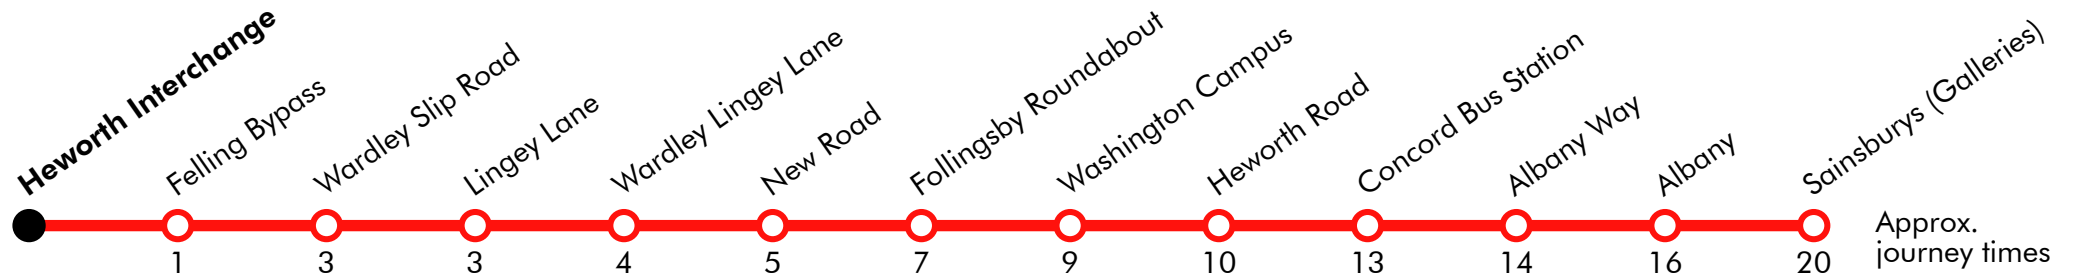

Monday to Friday

Heworth Interchange	0730	0830	0930	1030	1130	1330	1430	1530	1630	1730	1830
Felling Bypass	0731	0831	0931	1031	1131	1331	1431	1531	1631	1731	1831
Felling Bypass	0732	0832	0932	1032	1132	1332	1432	1532	1632	1732	1832
Wardley Slip Road	0733	0833	0933	1033	1133	1333	1433	1533	1633	1733	1833
Lingey Lane	0733	0833	0933	1033	1133	1333	1433	1533	1633	1733	1833
Wardley Lingey Lane	0734	0834	0934	1034	1134	1334	1434	1534	1634	1734	1834
New Road	0735	0835	0935	1035	1135	1335	1435	1535	1635	1735	1835
Follingsby Roundabout	0737	0837	0937	1037	1137	1337	1437	1537	1637	1737	1837
Washington Campus	0739	0839	0939	1039	1139	1339	1439	1539	1639	1739	1839
Heworth Road	0740	0840	0940	1040	1140	1340	1440	1540	1640	1740	1840
Heworth Road	0741	0841	0941	1041	1141	1341	1441	1541	1641	1741	1841
Concord Bus Station	0743	0843	0943	1043	1143	1343	1443	1543	1643	1743	1843
Albany Way	0744	0844	0944	1044	1144	1344	1444	1544	1644	1744	1844
Albany	0746	0846	0946	1046	1146	1346	1446	1546	1646	1746	1846
Sainsburys (Galleries)	0750	0850	0950	1050	1150	1350	1450	1550	1650	1750	1850

Via: Felling Bypass, Sunderland Road, Lingey Lane, New Road, A195, Stephenson Road, Heworth Road, Victoria Road, Albany Way, Sainsbury's Car Park